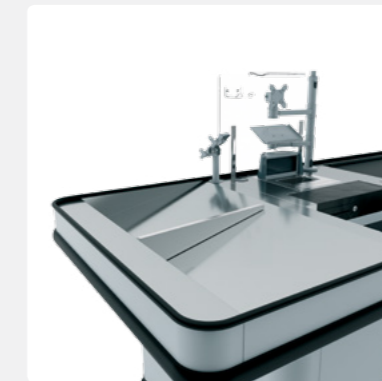

РАЗДЕЛИТЕЛЬ НАКОПИТЕЛЯ С ВОЗМОЖНОСТЬЮ ДЕКОРИРОВАНИЯ НЕРЖАВЕЮЩЕЙ СТАЛЬЮ