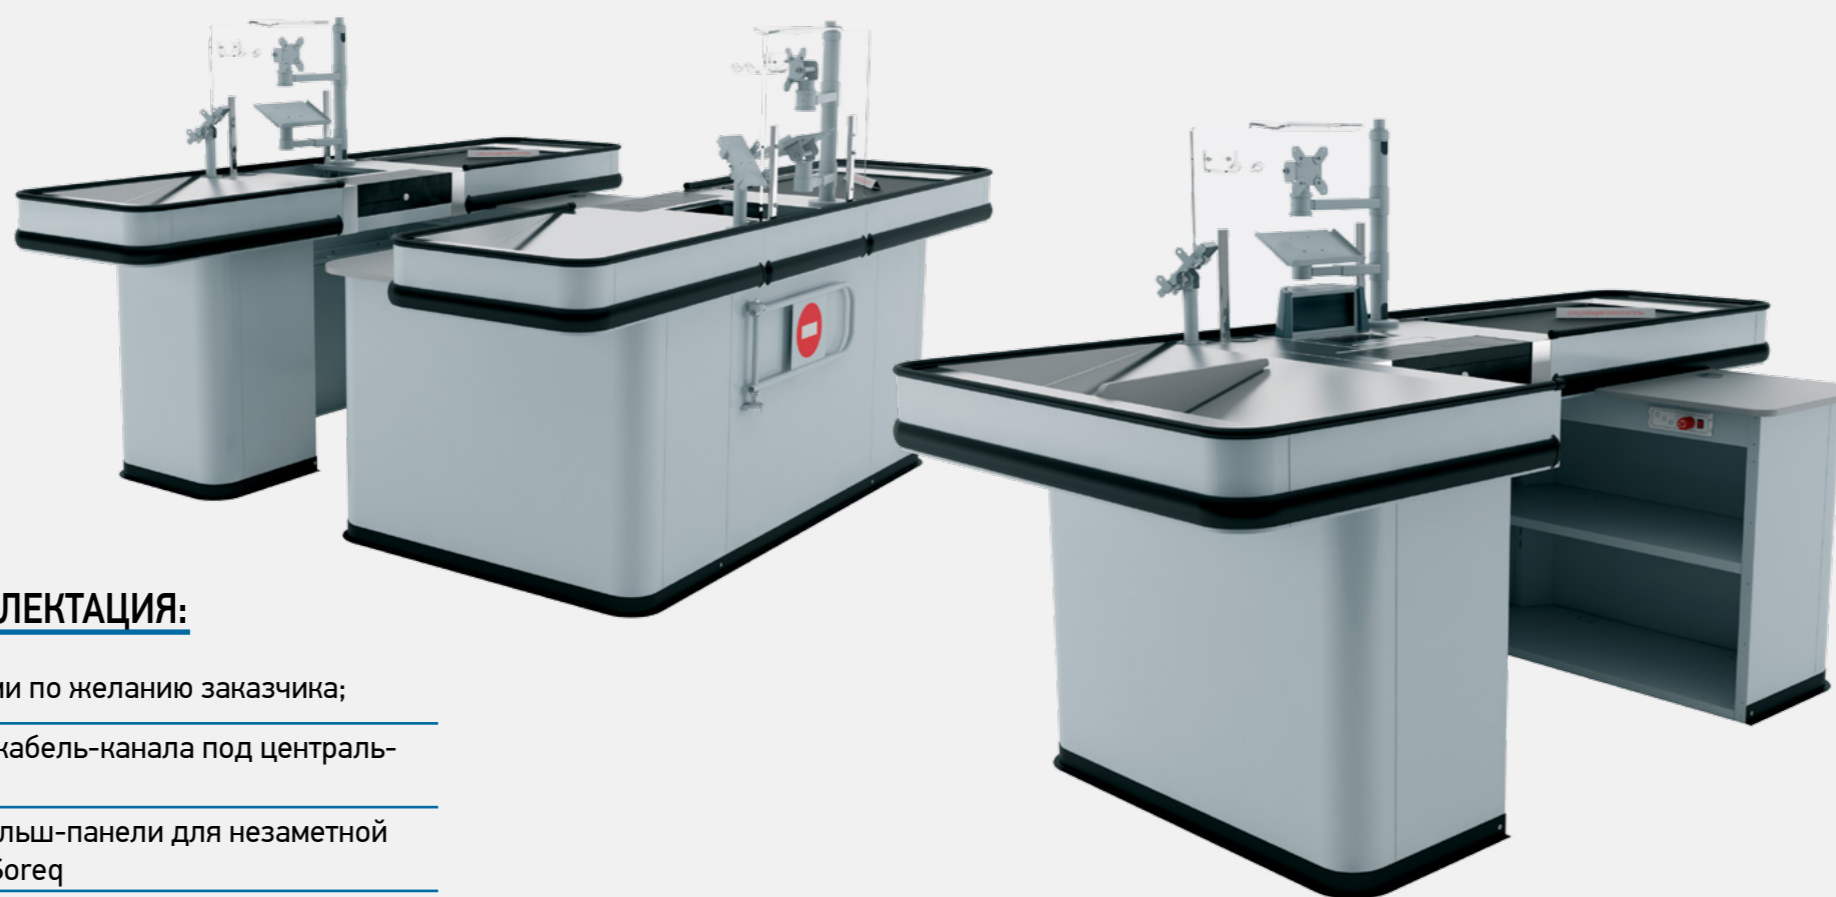

ПЕРВЫЙ СРЕДИ РАВНЫХ

КАССОВЫЕ БОКСЫ OGORD - ВАШ ИНСТРУМЕНТ РАСЧЕТНО-КАССОВОГО ОБСЛУЖИВАНИЯ В МАГАЗИНЕ МИНИ-, СУПЕР- И ГИПЕРМАРКЕТЕ, CASH & CARRY И ДИСКАУНТЕРЕ.

КАССОВЫЕ БОКСЫ OGORD

ХАРАКТЕРИСТИКИ:

- ✓ Универсальность исполнения и возможность самостоятельного комбинирования узлов кассового бокса.
- ✓ Тщательно проработанная эргономика;
- ✓ Специальная система прокладки кабель-канала «Soreq».
- ✓ Качественно новый уровень удобства сборки и монолитности конструкции.
- ✓ Классический облик в новом исполнении.