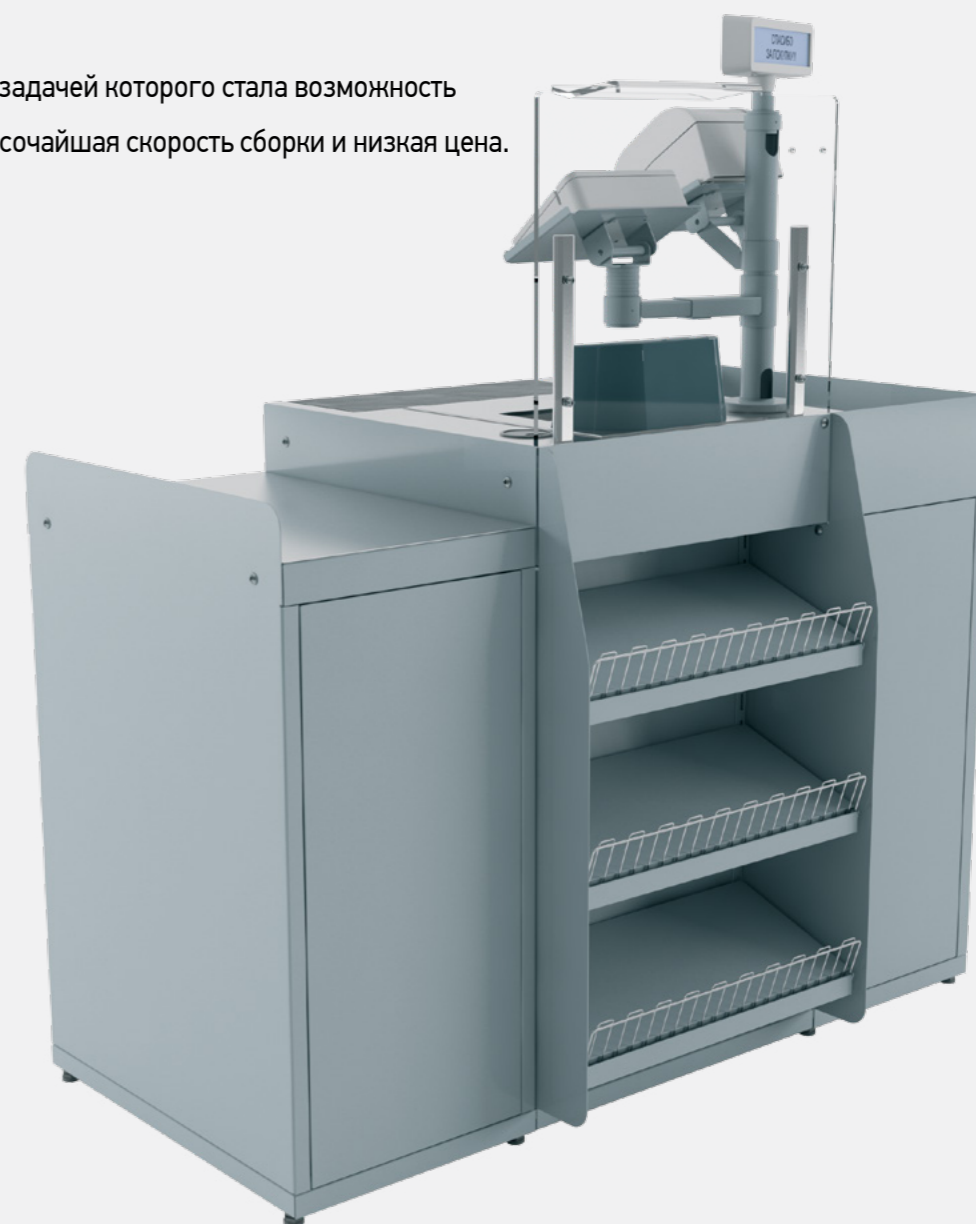

ПРИЕМУЩЕСТВА:

Кассовый бокс, основной задачей которого стала возможность
Легкость конструкции, высочайшая скорость сборки и низкая цена.