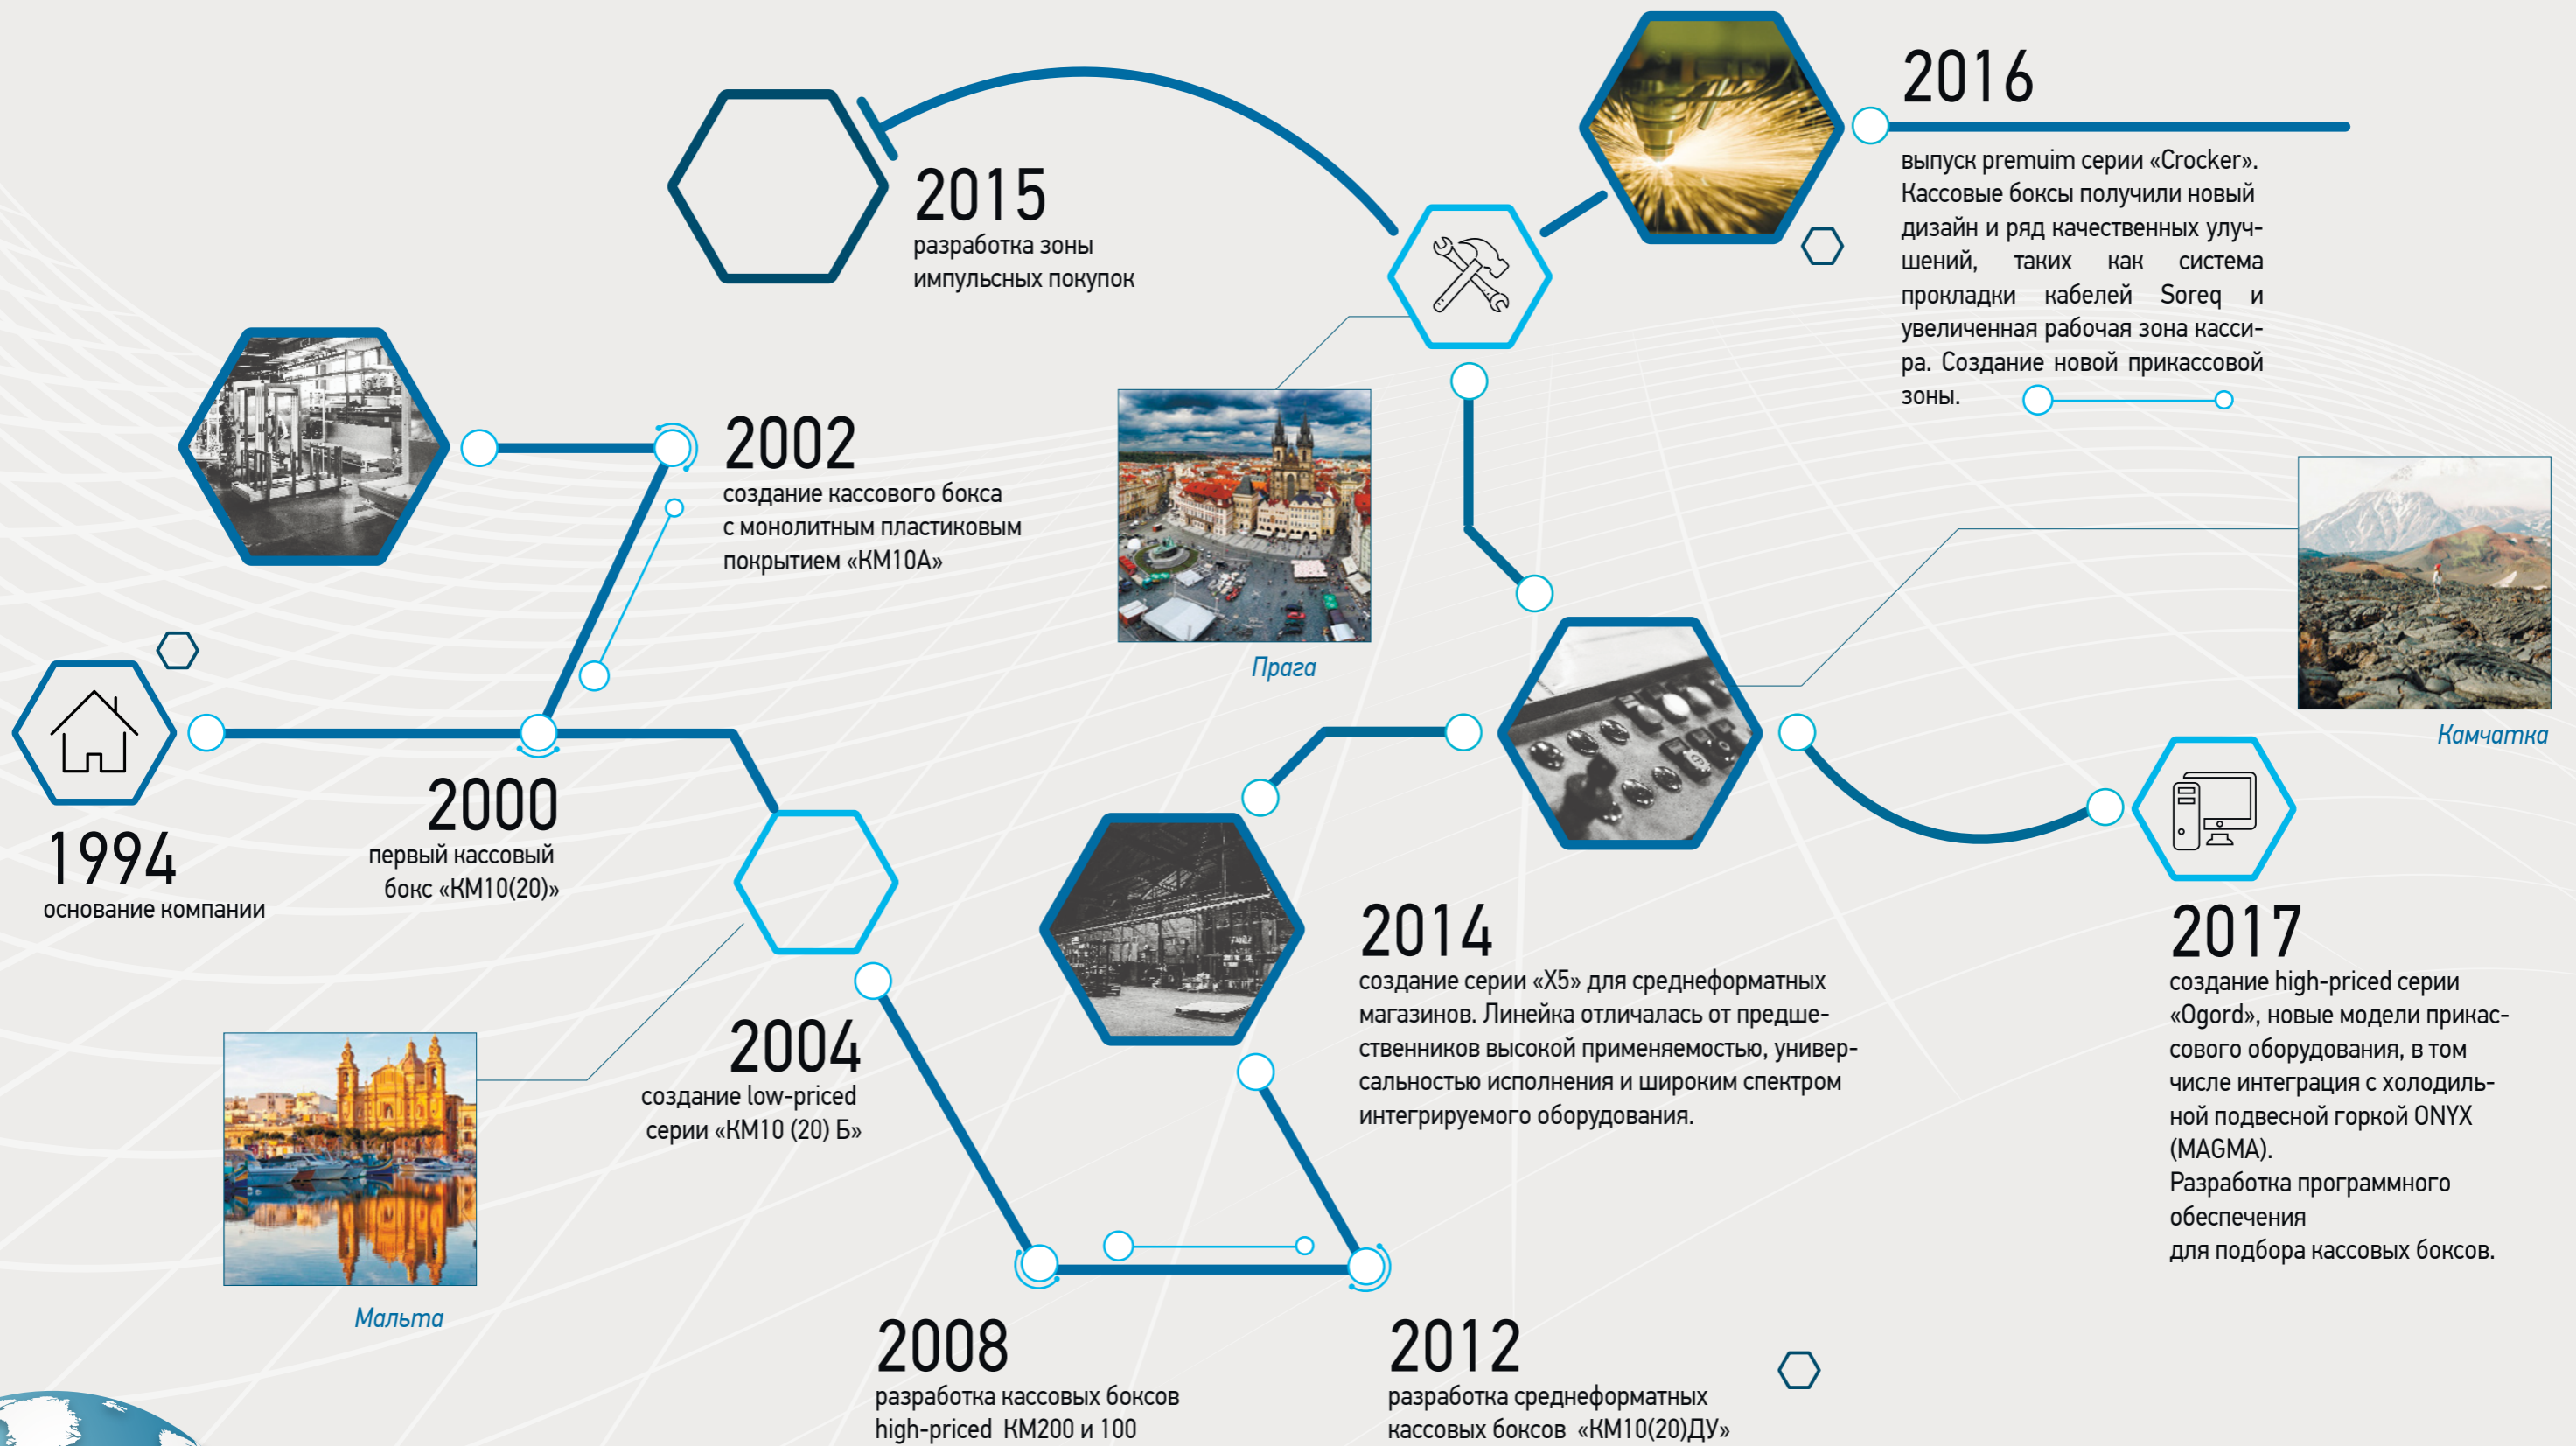

14

КАССОВЫЕ БОКСЫ
ЭКСПРЕСС

18

КАССОВЫЕ
АКСЕССУАРЫ

24

37 раз вокруг Земли = **1 500 000 км** ПРОЕХАЛИ К СВОИМ КОНЕЧНЫМ ТОЧКАМ КАССОВЫЕ БОКСЫ ЗА ПОСЛЕДНИЕ 2 года

МОНУМЕНТАЛЬНЫЙ И ГРАНДИОЗНЫЙ

КАССОВЫЕ БОКСЫ CROCKER - ВАШ ИНСТРУМЕНТ
ДЛЯ РАСЧЕТНО-КАССОВОГО ОБСЛУЖИВАНИЯ В
СУПЕР- И ГИПЕРМАРКЕТЕ.