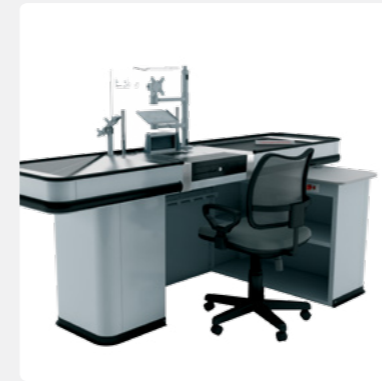

СТУЛ ДЛЯ КАССИРА