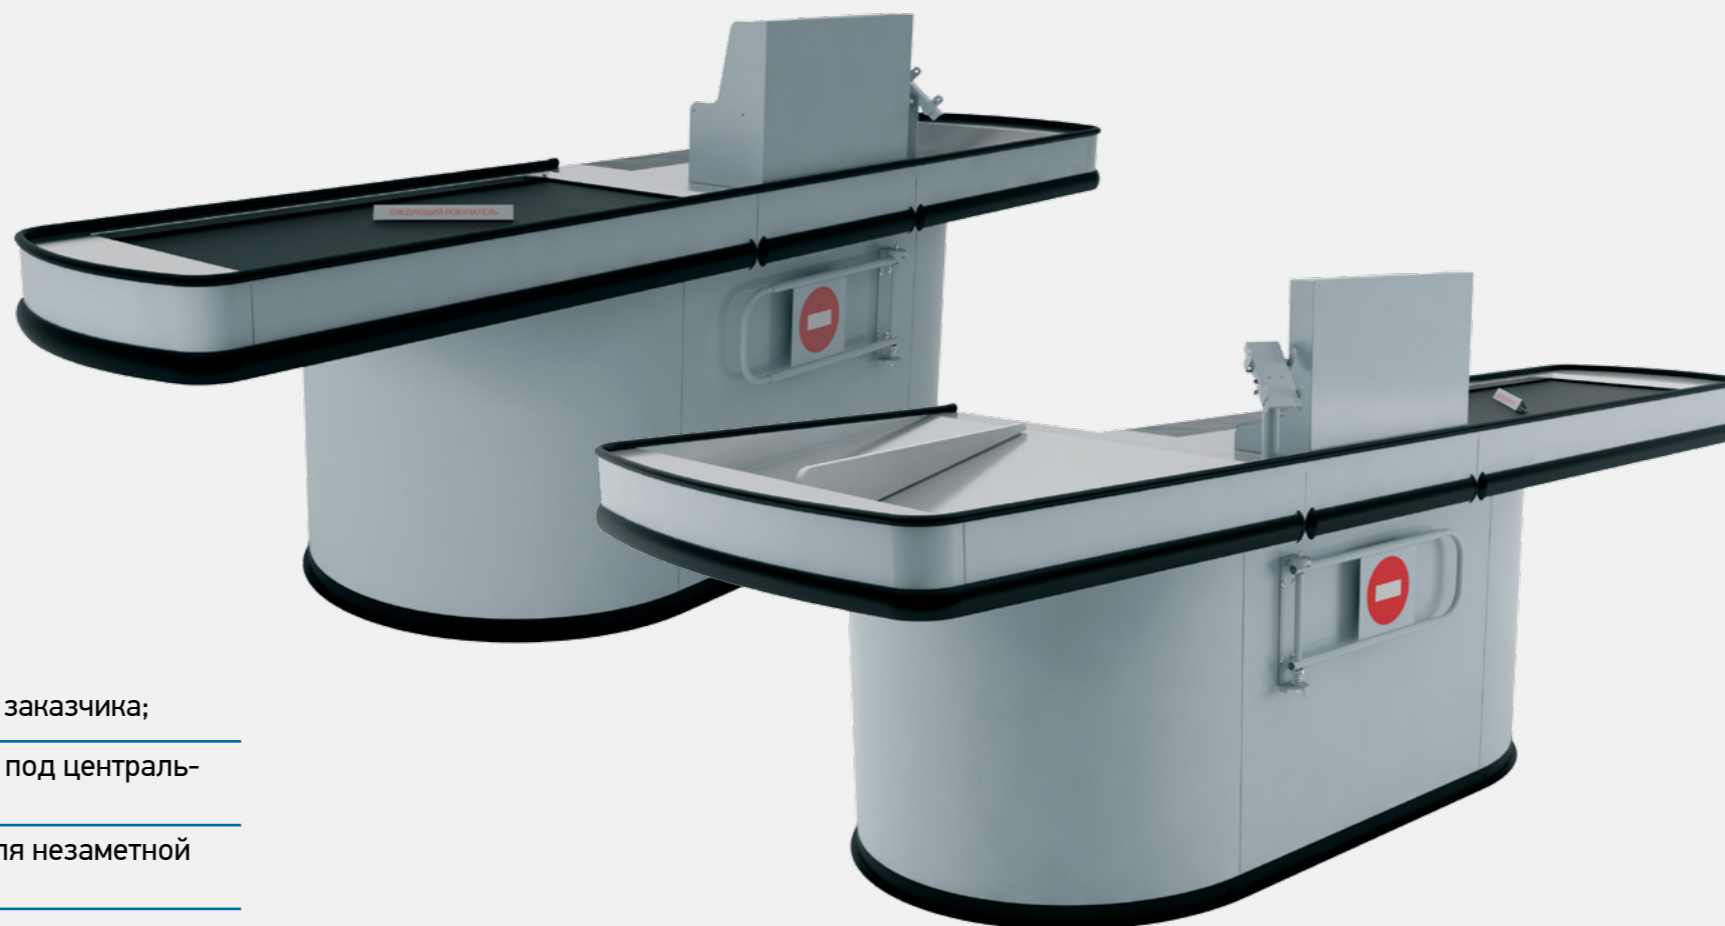

КАССОВЫЕ БОКСЫ CROCKER

ХАРАКТЕРИСТИКИ:

- ✓ Универсальность исполнения и возможность самостоятельного комбинирования узлов кассового бокса.
- ✓ Увеличенная рабочая поверхность без ущерба эргономике.
- ✓ Специальная система прокладки кабель-канала Soreq.
- ✓ Качественно новый уровень удобства сборки и монолитности конструкции.
- ✓ Грандиозный облик, сочетающий в себе мягкость граней и новый облик.

ОПИСАНИЕ:

Соединив в себе монолитный, сферический дизайн и универсальное исполнение кассовые боксы линейки CROCKER заняли лидирующие позиции в своем сегменте.

Достигнутая гармония между эстетикой и функциональностью легла в основу удобства продавца и покупателя.

СТАНДАРТНАЯ КОМПЛЕКТАЦИЯ:

Кассовый бокс с вырезами по желанию заказчика;

Полочка для прокладки кабель-канала под центральным столом;

Специализированные фальш-панели для незаметной укладки кабель-канала Soreq

ПЕРВЫЙ СРЕДИ РАВНЫХ

КАССОВЫЕ БОКСЫ OGORD - ВАШ ИНСТРУМЕНТ РАСЧЕТНО-КАССОВОГО ОБСЛУЖИВАНИЯ В МАГАЗИНЕ МИНИ-, СУПЕР- И ГИПЕРМАРКЕТЕ, CASH & CARRY И ДИСКАУНТЕРЕ.

КАССОВЫЕ БОКСЫ OGORD

ХАРАКТЕРИСТИКИ:

- ✓ Универсальность исполнения и возможность самостоятельного комбинирования узлов кассового бокса.
- ✓ Тщательно проработанная эргономика;
- ✓ Специальная система прокладки кабель-канала «Soreq».
- ✓ Качественно новый уровень удобства сборки и монолитности конструкции.
- ✓ Классический облик в новом исполнении.