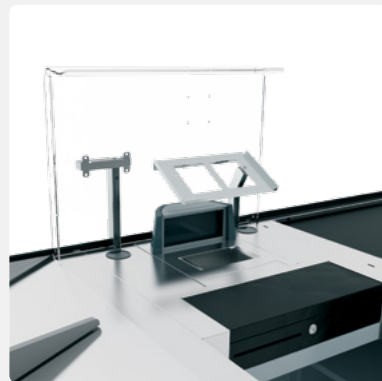

ЗАЩИТА СКАНЕРА ИЗ ОРГ-СТЕКЛА ИЛИ МЕТАЛЛА.

(ПО ГОТОВЫМ ЧЕРТЕЖАМ ПОД РАС-ПРОСТРАНЁННЫЕ POS-СИСТЕМЫ ИЛИ ИНДИВИДУАЛЬНОМУ ЭСКИЗУ);