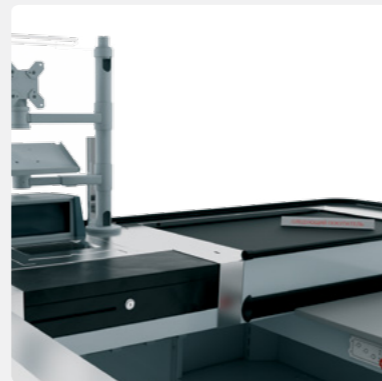

ДОПОЛНИТЕЛЬНЫЙ КОМПЛЕКТ ПАЛОЧКИ «СЛЕДУЮЩИЙ ПОКУПАТЕЛЬ»