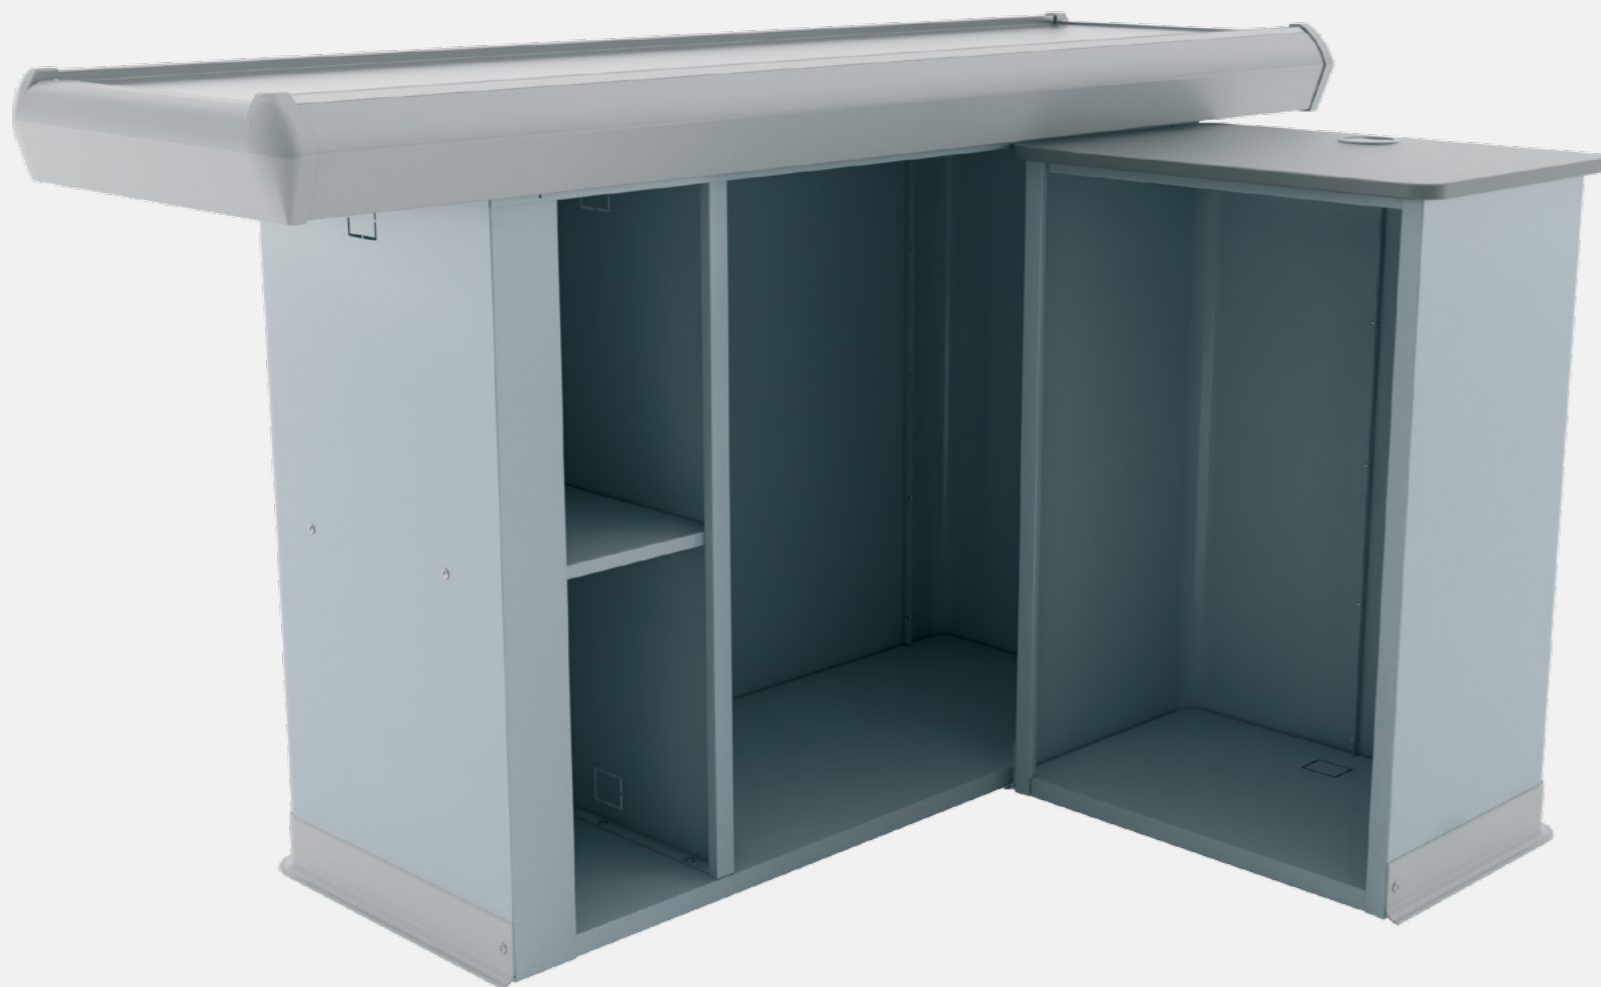

ПРОСТОТА И СКОРОСТЬ

КАССОВЫЕ БОКСЫ КМ.МИНИ - ВАШ ИНСТРУМЕНТ
РАСЧЕТНО-КАССОВОГО ОБСЛУЖИВАНИЯ В
МИНИМАРКЕТЕ И ВО ВРЕМЯ ЧАСОВ ПИК.

КАССОВЫЕ БОКСЫ EXPRESS

ХАРАКТЕРИСТИКИ:

- ✓ Универсальное исполнение кассового бокса
- ✓ Рекордная скорость сборки (около 10 минут)
- ✓ Встроенные полки для удобства кассира
- ✓ Приставная тумба для удобства кассира и установки IT оборудования